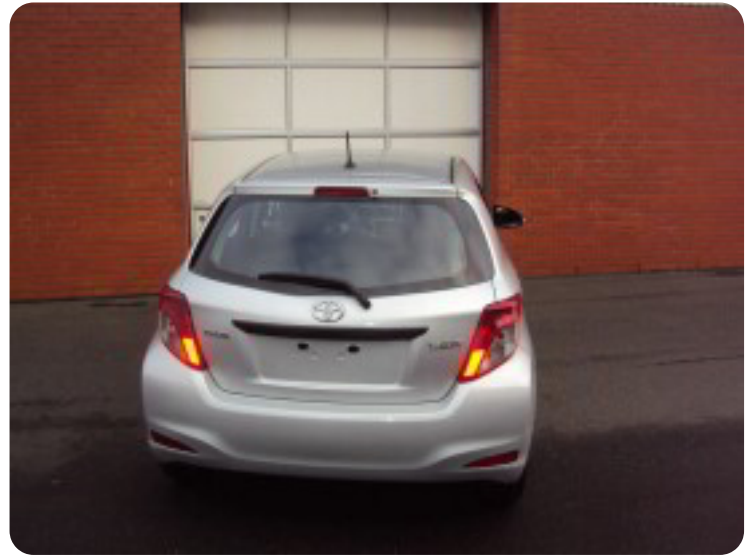

Billeder (11)

Se flere billeder på: hnbiler.dk/biler/toyota-yaris-vvt-i-t1-1wdet5zpugw