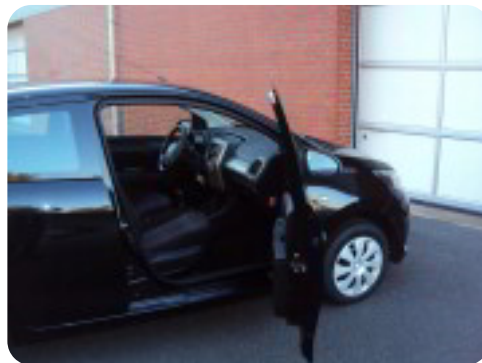

Peugeot 108

e-VTi 69 Active

Solgt

Billeder (11)

Se flere billeder på: hnbiler.dk/biler/peugeot-108-e-vti-69-active-5ccdwapqgva

Udstyrsliste (14)

A

ABS bremses Aircondition Auto. start/stop